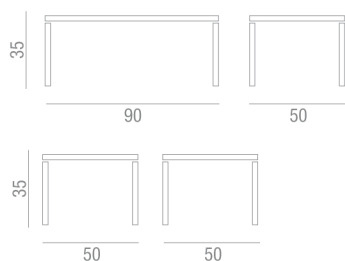

### Dimensioni | Sizes

### Descrizione tecnica | Technical specification

Appendiabiti con portaombrelli con struttura in acciaio a sezione tonda con finitura verniciata nera e parti plastiche in nylon nero, oppure cromata e parti plastiche in nylon nero oppure grigia e parti plastiche in nylon grigio.