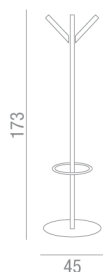

### Dimensioni | Sizes

### Descrizione tecnica | Technical specification

Appendiabiti con portaombrelli con struttura in acciaio a sezione tonda con finitura verniciata nera e parti plastiche in nylon nero, oppure cromata e parti plastiche in nylon nero oppure grigia e parti plastiche in nylon grigio.

*Coat stand with umbrella rack. Round-section tubular steel structure, with various finishes: black with black plastic fixings, chrome with black plastic fittings or grey with grey plastic fittings.*

359