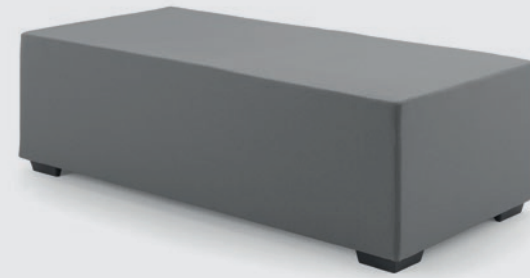

VERTIGO

Design: Scagnellato / Ferrarese / Masiero

VE142

Collezione di divani e poltrone modulari per zone relax dal design ricercato ed elegante che ben si adattano all'arredo di spazi attesa di uffici, alberghi e ambienti collettivi.

Range of modular armchairs and two-seater sofas for relax and waiting room, up-to-date and smart design to fit waiting rooms in offices, hotels and contract spaces.

VERTIGO

VERTIGO

VE141

VE041

VERTIGO

La collezione è composta da elementi ad 1 o due posti con e senza schienale. Il divano si può comporre a piacere inserendo i due schienali oppure solamente uno, anche nella composizione contrapposta.

One- or two-seater modular range with or without backrest. The two-seater sofa features two or only one backrest.

VERTIGO

VERTIGO

In questi esempi vengono rappresentate alcune delle possibili composizioni ottenibili accostando i vari moduli.