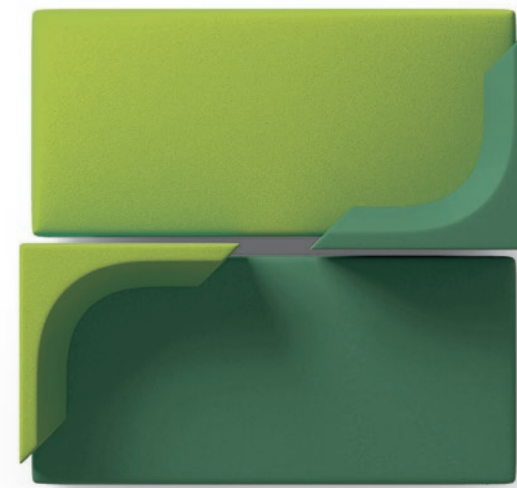

VERTIGO

Design: Scagnellato / Ferrarese / Masiero

VE142

Collezione di divani e poltrone modulari per zone relax dal design ricercato ed elegante che ben si adattano all'arredo di spazi attesa di uffici, alberghi e ambienti collettivi.

Range of modular armchairs and two-seater sofas for relax and waiting room, up-to-date and smart design to fit waiting rooms in offices, hotels and contract spaces.

VERTIGO

VERTIGO

VE141

VE041

VERTIGO

La collezione è composta da elementi ad 1 o due posti con e senza schienale. Il divano si può comporre a piacere inserendo i due schienali oppure solamente uno, anche nella composizione contrapposta.

One- or two-seater modular range with or without backrest. The two-seater sofa features two or only one backrest.

VERTIGO

VERTIGO

In questi esempi vengono rappresentate alcune delle possibili composizioni ottenibili accostando i vari moduli.

La particolare forma estetica permette anche di rivestirli con tonalità diverse tra loro ampliando notevolmente le possibilità di arredo.

These are suggested ways to compose side-by-side seating. Their design allows this modular seating range to be upholstered with various colours.