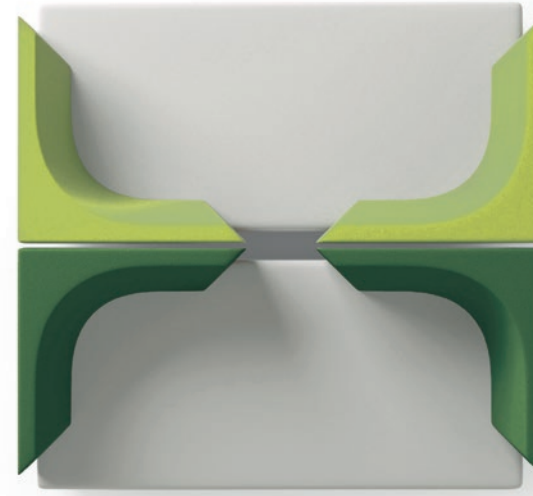

VERTIGO

Design: Scagnellato / Ferrarese / Masiero

VE142

Collezione di divani e poltrone modulari per zone relax dal design ricercato ed elegante che ben si adattano all'arredo di spazi attesa di uffici, alberghi e ambienti collettivi.

Range of modular armchairs and two-seater sofas for relax and waiting room, up-to-date and smart design to fit waiting rooms in offices, hotels and contract spaces.

VERTIGO

VERTIGO

VE141

VE041

VERTIGO

La collezione è composta da elementi ad 1 o due posti con e senza schienale. Il divano si può comporre a piacere inserendo i due schienali oppure solamente uno, anche nella composizione contrapposta.

One- or two-seater modular range with or without backrest. The two-seater sofa features two or only one backrest.

VERTIGO

VERTIGO

In questi esempi vengono rappresentate alcune delle possibili composizioni ottenibili accostando i vari moduli.

La particolare forma estetica permette anche di rivestirli con tonalità diverse tra loro ampliando notevolmente le possibilità di arredo.

These are suggested ways to compose side-by-side seating. Their design allows this modular seating range to be upholstered with various colours.