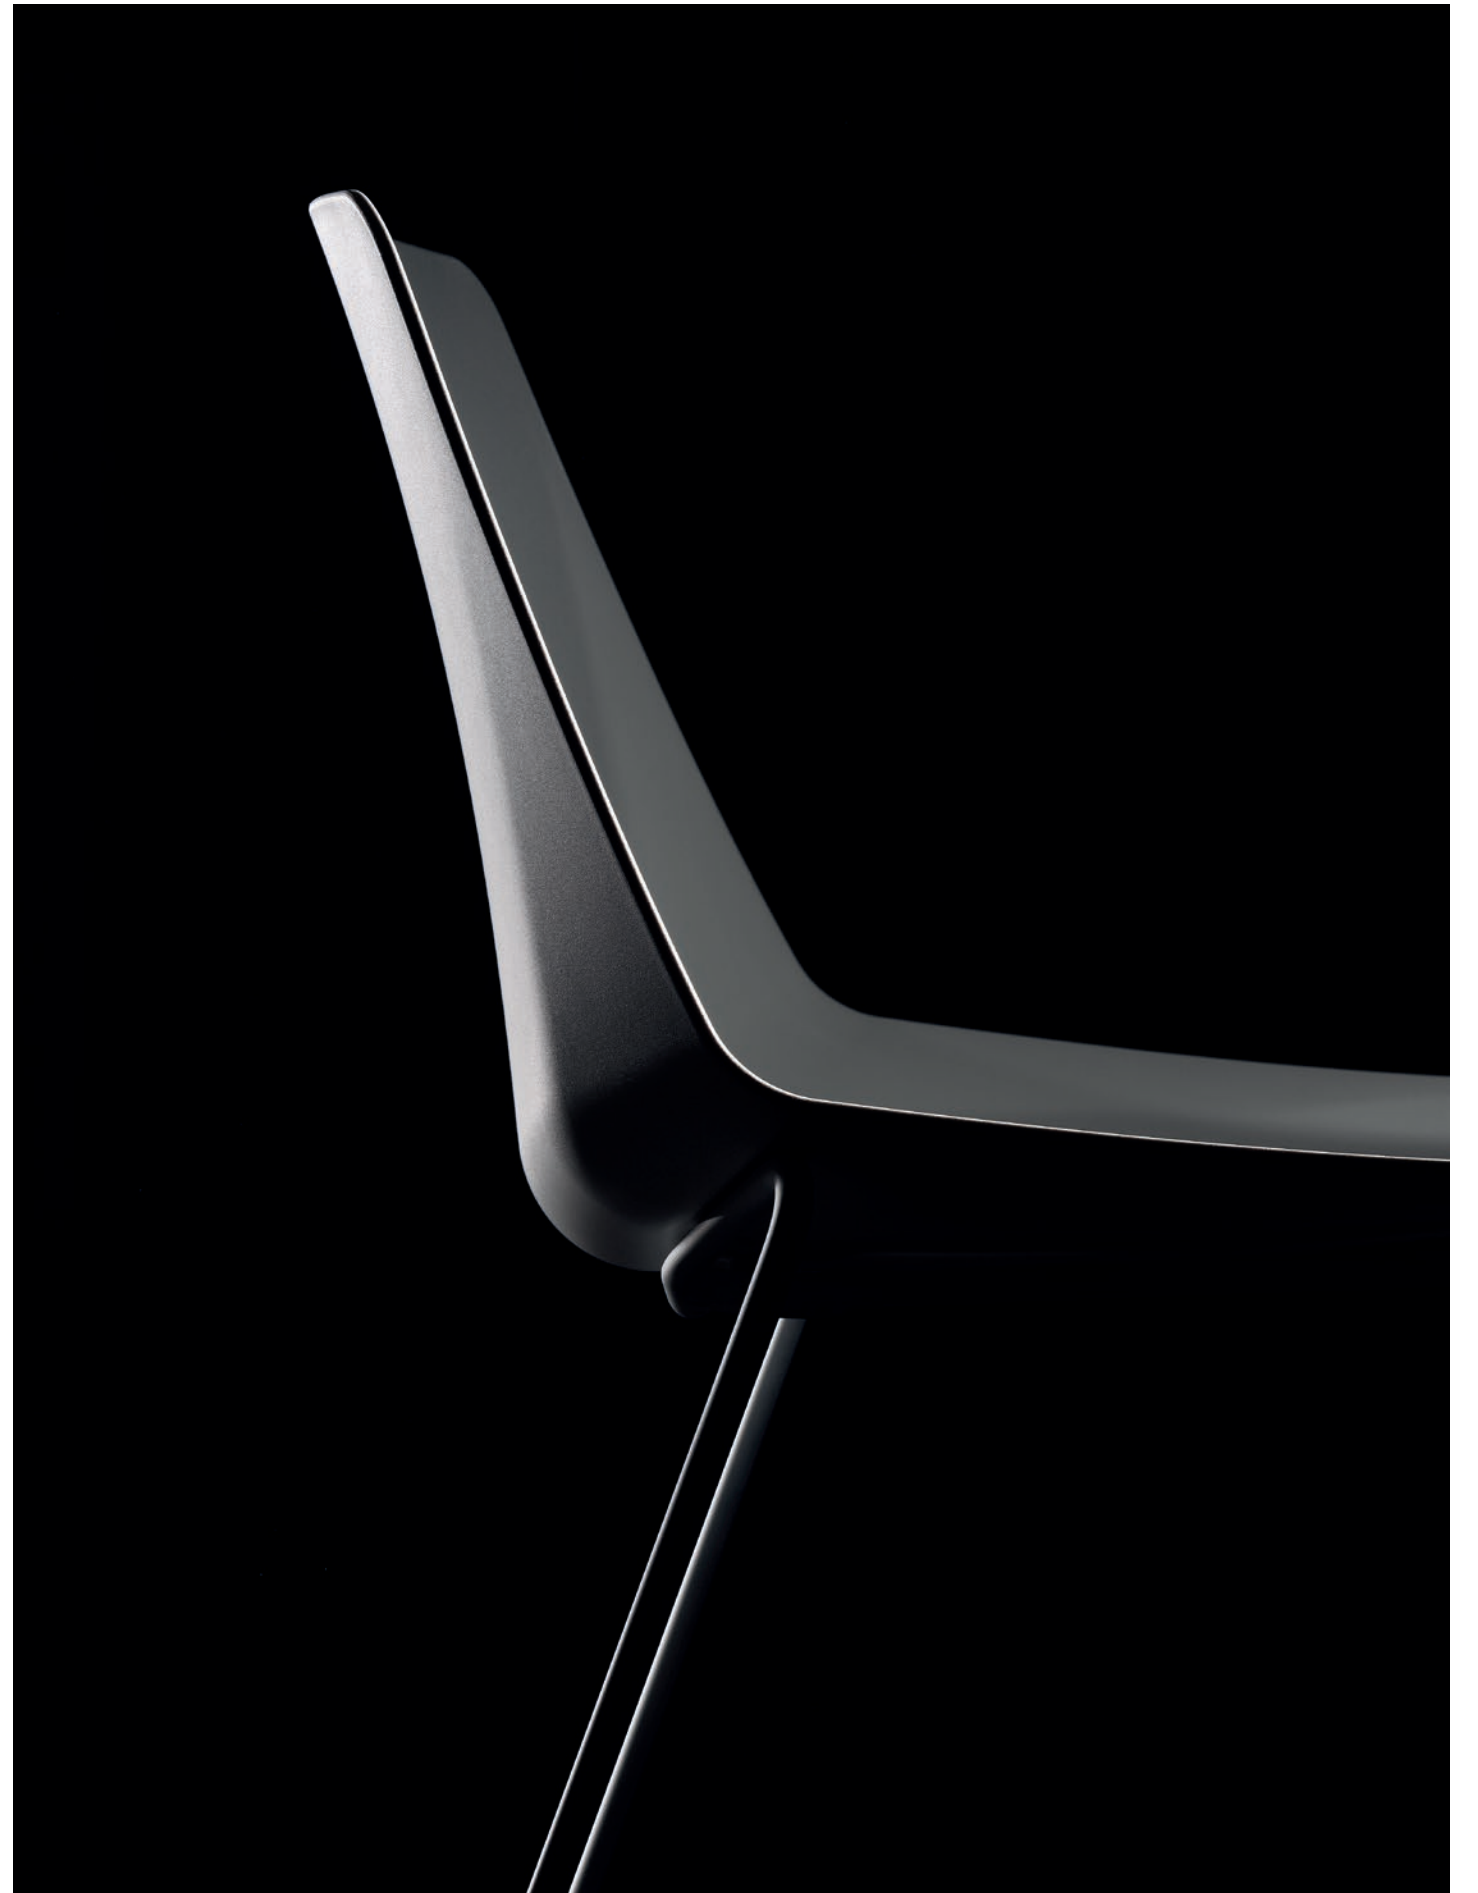

SHELL

SH002CBP

Colori scocca / Shell colours
Grigio antracite, bianco puro, blu avio, rosso
mattone, giallo senape, verde salvia
Dark grey, pure white, avio blue, brick red,
mustard yellow, sage green

Colori telaio / Frame colours
Nero, bianco e cromato
Black, white and chromed