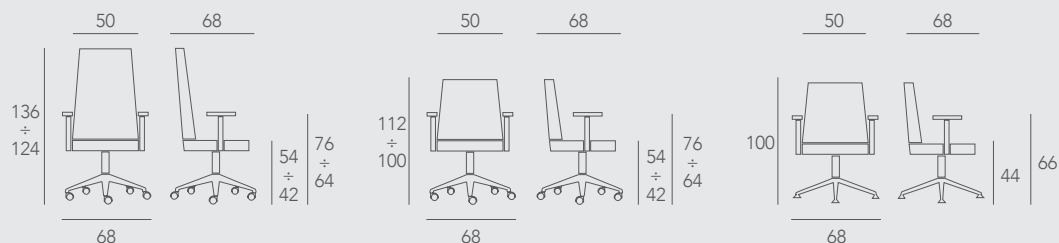

FUNNY

Dimensioni | Sizes

Descrizione tecnica | Technical specification

Sedile e schienale in multistrato di faggio, pressato e curvato a caldo. Imbottitura in poliuretano espanso tagliato da blocco, ignifugo. Schienale regolabile in altezza da seduto. Bracciolo in alluminio lucidato con top in PU morbido colore nero. Bracciolo in poliuretano integrale colore nero con top imbottito e rivestito. Bracciolo in nylon nero regolabile con top in PU morbido colore nero. Meccanismo syncro automatico con funzionamento a pulsante, 5 posizioni di blocco e antishock dello schienale. Base a 5 razze in nylon nero con anello di rinforzo in acciaio e ruote frenate Ø 50 mm oppure in alluminio lucidato e ruote frenate Ø 65 mm.

Conforme alla norma UNI EN 1335 tipo B

Conforme al D.Lgs. 81/2008

Omologazione ignifuga classe 1IM

Pressed moulded beech wood multilayer seat and back, padded with fire retardant foam. Backrest adjustable in height, operator can fix it while sitting. Polished die-cast aluminium with top in soft black PU or black PU with inner metal frame and top padded and upholstered. Option for soft top black nylon armrests, adjustable in height, black colour. Synchronized die-cast mechanism with 5 locking positions, anti shock backrest, tension adjustment by knob. Black nylon 5-stars base reinforced with inner metal ring with 50 mm pivoting auto braking black nylon castors, option 5-stars die-cast polished aluminium with 65 mm pivoting auto braking black nylon castors.