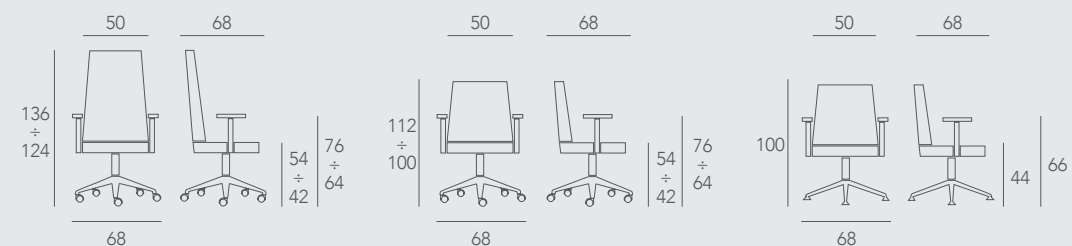

BLACK VERSION

COD FN001SD

Schienale basso, senza braccioli
Low back, without armrests

COD FN051SR

Schienale basso, braccioli regolabili 2D con
top in PU nero
Low back, black nylon adjustable 2D armrests
with PU top

FUNNY

Dimensioni | Sizes

Descrizione tecnica | Technical specification

Sedile e schienale in multistrato di faggio, pressato e curvato a caldo. Imbottitura in poliuretano espanso tagliato da blocco, ignifugo. Schienale regolabile in altezza da seduto. Bracciolo in alluminio lucidato con top in PU morbido colore nero. Bracciolo in poliuretano integrale colore nero con top imbottito e rivestito. Bracciolo in nylon nero regolabile con top in PU morbido colore nero. Meccanismo syncro automatico con funzionamento a pulsante, 5 posizioni di blocco e antishock dello schienale. Base a 5 razze in nylon nero con anello di rinforzo in acciaio e ruote frenate Ø 50 mm oppure in alluminio lucidato e ruote frenate Ø 65 mm.