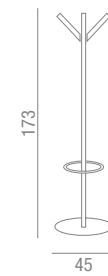

YO090C

YO050N

YO001C

YO001N

YO001G

YOTA

Dimensioni | Sizes

Descrizione tecnica | Technical specification

Tavolino attesa con gambe in acciaio con finitura verniciata a polveri epossidiche colore nero oppure cromata e vetro satinato.

Lobby table with steel legs with a black epoxy finish or chromed with a frosted glass top.

YOTA

Dimensioni | Sizes

Descrizione tecnica | Technical specification

Appendiabiti con portaombrelli con struttura in acciaio a sezione tonda con finitura verniciata nera e parti plastiche in nylon nero, oppure cromata e parti plastiche in nylon nero oppure grigia e parti plastiche in nylon grigio.

Coat stand with umbrella rack. Round-section tubular steel structure, with various finishes: black with black plastic fittings, chrome with black plastic fittings or grey with grey plastic fittings.