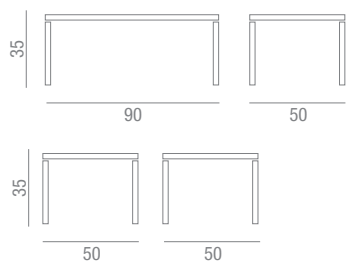

YO090C

YO050N

YO001C

YO001N

YO001G

YOTA

Dimensioni | Sizes

Descrizione tecnica | Technical specification

Tavolino attesa con gambe in acciaio con finitura verniciata a polveri epossidiche colore nero oppure cromata e vetro satinato.

Lobby table with steel legs with a black epoxy finish or chromed with a frosted glass top.

YOTA

Dimensioni | Sizes

Descrizione tecnica | Technical specification

Appendiabiti con portaombrelli con struttura in acciaio a sezione tonda con finitura verniciata nera e parti plastiche in nylon nero, oppure cromata e parti plastiche in nylon nero oppure grigia e parti plastiche in nylon grigio.