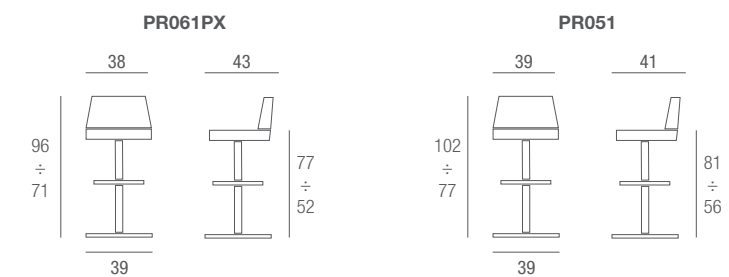

PR051B
Sgabello imbottito, scocca bianca
Upholstered stool, white shell

PR061PX

PR061PX
Sgabello, scocca in plexiglass trasparente
Stool, artificial glass shell

PR051N

PR051N
Sgabello imbottito, scocca nera
Upholstered stool, black shell

PRINCE

Dimensioni | Sizes

Descrizione tecnica | Technical specification

Scocca in plexiglas trasparente spessore 12 mm. Struttura cromata con poggiatesta. Elevazione a gas.

Transparent artificial glass shell, thick 12 mm. Chromed metal frame with foot rest. Gas lift.