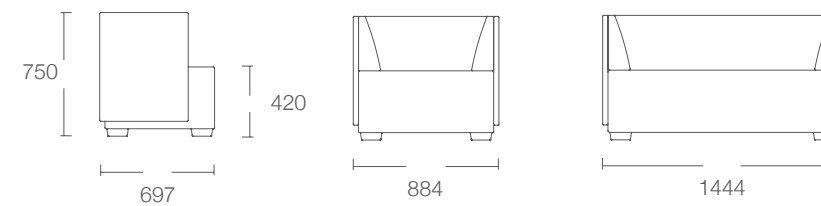

This seating range is available in one- or two-seater units. The backrest is equipped with a removable cover. The design allows this modular seating range to be upholstered with different colours.

CD022
Divano 2 posti imbottito
Upholstered two-seater sofa

CD021
Poltrona imbottita
Upholstered armchair

CLOUD

Design: Scagnellato / Ferrarese

Dimensioni | Sizes

Descrizione tecnica | Technical specification

Struttura dello schienale in multistrato di faggio spessore 15 mm. Struttura del sedile in massello di abete spessore 24 mm con tramezze di rinforzo. Sedile con cinghia elastica. Imbottitura dello schienale in poliuretano espanso indeformabile, a combustione ritardata, densità 25 kg/m³ spessore minimo costante 30 mm. Cuscini liberi. Imbottitura del sedile in poliuretano espanso indeformabile, a combustione ritardata, densità 40 kg/m³ spessore 90 mm. Entrambi gli elementi sono rivestiti con un interposto in poliuretano espanso indeformabile, a combustione ritardata, spessore 10 mm. Piedini in nylon nero.