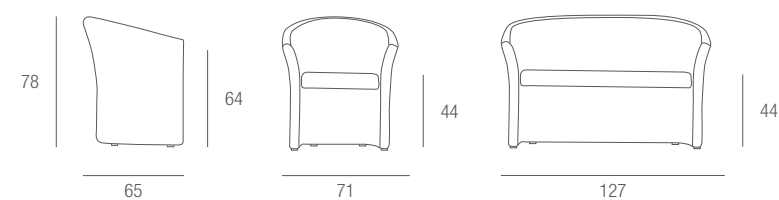

MR001
Poltrona imbottita
Armchair, full upholstered

MR002
Divano imbottito
Two-seater, full upholstered

Il divano a due posti, come anche la poltrona, è disponibile nella versione bicolore (nella stessa categoria di tessuto).

The two-seater and the armchair are available in the two-colour version (same fabric category).

MIRRA

Dimensioni | Sizes

Descrizione tecnica | Technical specification

Struttura interna dello schienale in tubolare d'acciaio. Imbottitura in poliuretano espanso ricavato da stampo, ignifugo, spessore 65 mm densità 55 gr/lit. Struttura interna del sedile in tubolare d'acciaio. Imbottitura in poliuretano espanso ricavato da stampo, ignifugo, spessore 85 mm, densità 55 gr/lit. Piedini in nylon colore nero regolabili. Disponibile in versione monocolore o bicolore. (stessa categoria di rivestimento).

Internal backrest steel tubular frame, padding in overprinted, fire retardant, flexible polyurethane foam, density 55 kg/lt. thickness 65 mm.

Internal seat steel tubular frame, padding in overprinted, fire retardant, flexible polyurethane foam, density 55 kg/lt. thickness 85 mm.