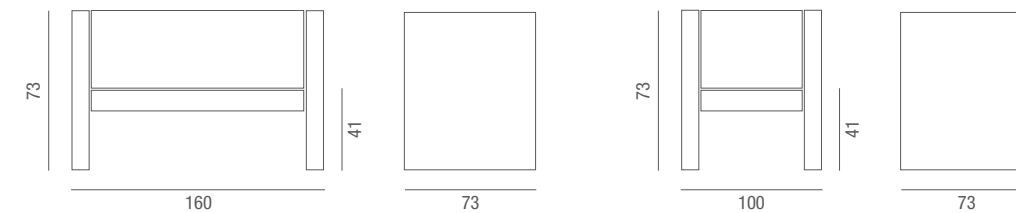

DM081
Poltrona imbottita
Armchair, full upholstered

DM082
Divano imbottito
Two-seater, full upholstered

DOMUS

Dimensioni | Sizes

Descrizione tecnica | Technical specification

Struttura dello schienale in multistrato di faggio spessore 50 mm. Struttura portante del sedile composta da un pannello di particelle lignee spessore 40 mm. Imbottitura dello schienale in poliuretano espanso tagliato da blocco, ignifugo, spessore variabile, densità 21 kg/m³. Imbottitura del sedile in poliuretano espanso tagliato da blocco, ignifugo, spessore variabile, densità 25 kg/m³. Piede di appoggio al pavimento in acciaio verniciato a polveri epossidiche colore grigio metallizzato. Sedile libero e sfoderabile.